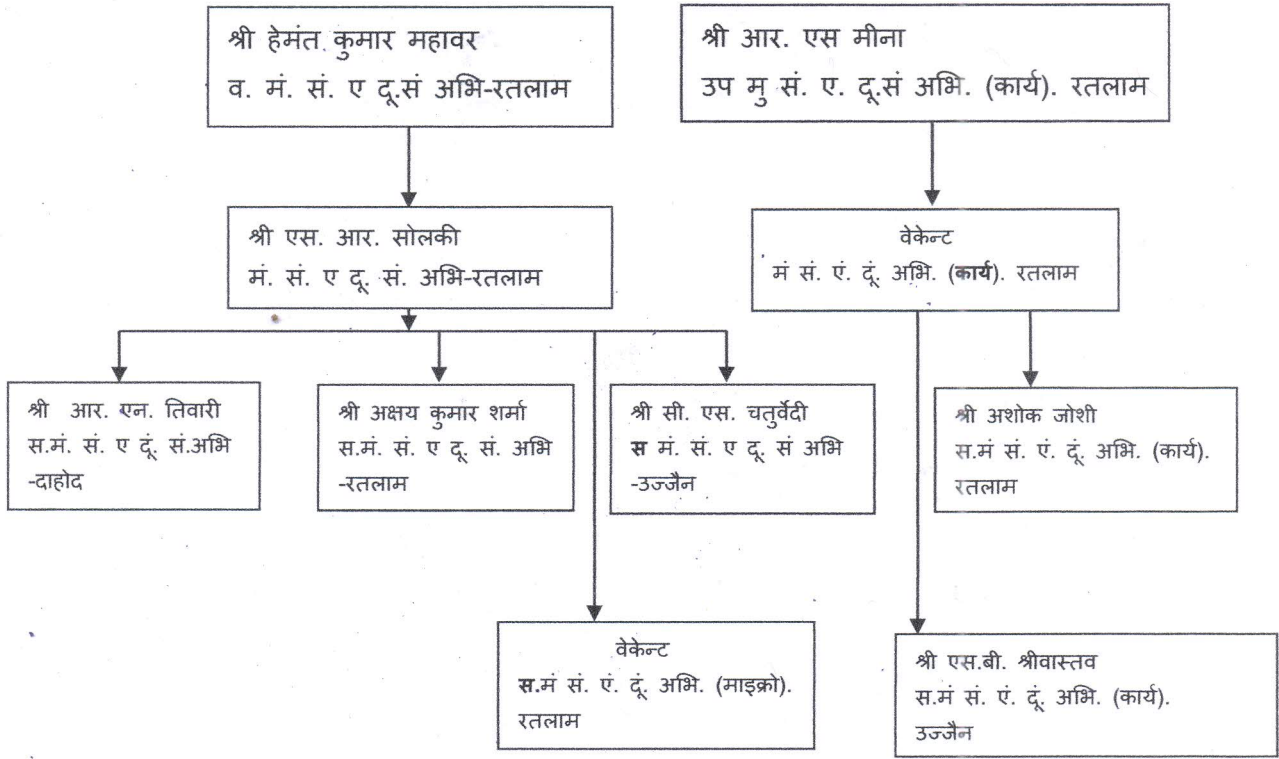

संकेत एवम् दूरसंचार विभाग

1. संगठन

2. असैट और गतिविधियाँ

(A) सिगनलिंग इन्स्टॉलेशनस

स्टेशन जिन पर RRI है	स्टेशन जिन पर PI है	स्टेशन जिन पर EI है	स्टेशन जिन पर LQ सिगनलिंग है
02	57	45	06 (MG सेक्शन ओमकारेश्वर- पातालपानी)