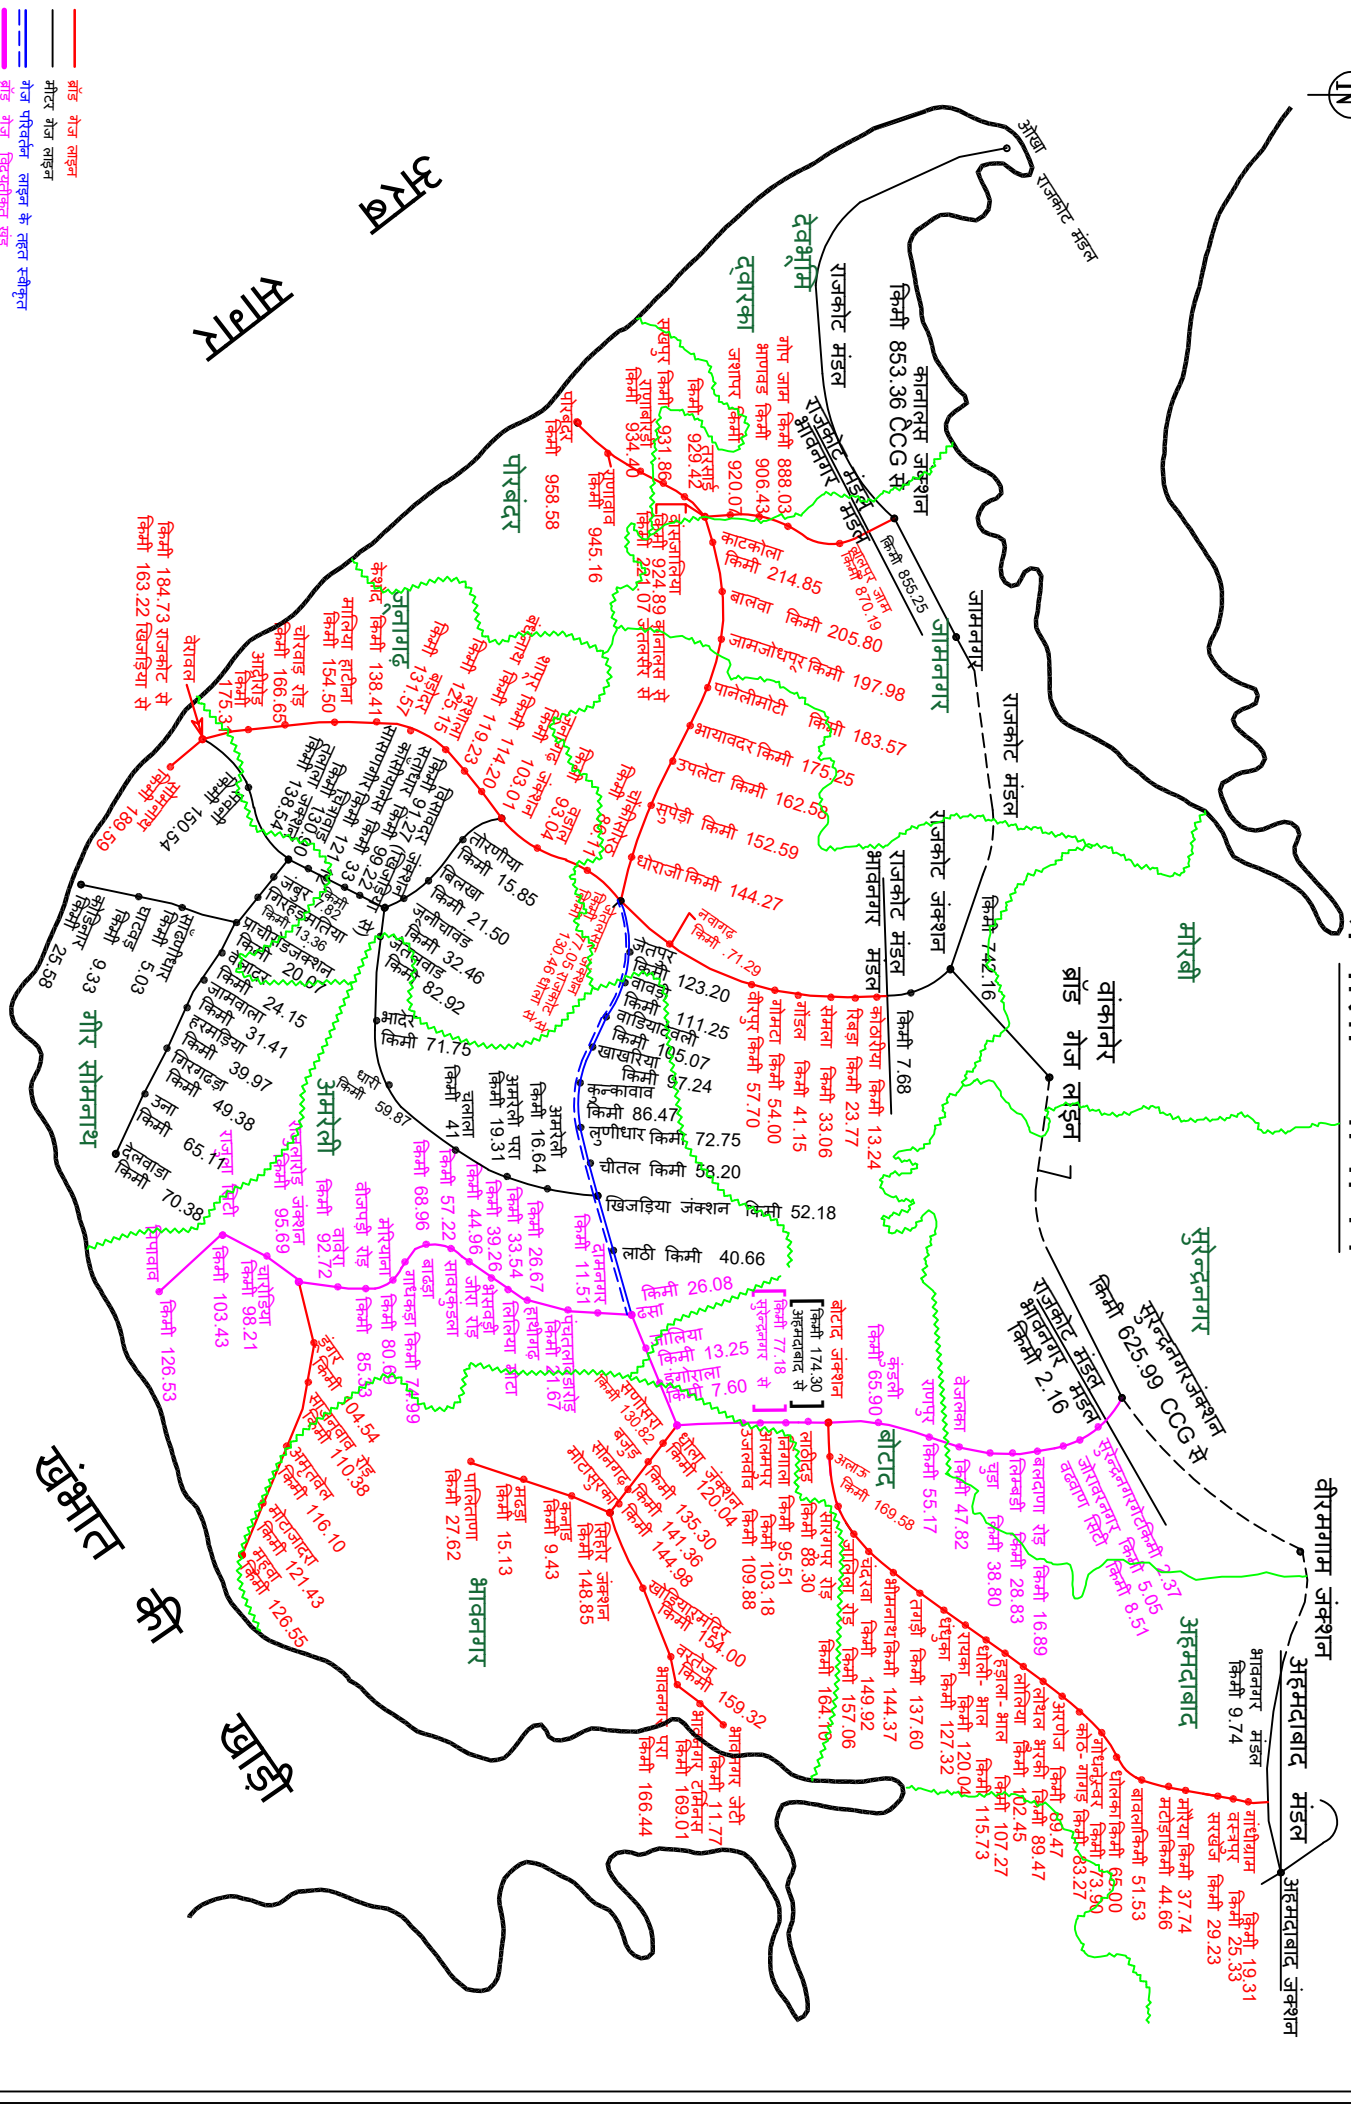

# पश्चिम रेलवे भावनगर मंडल

## पुणाली मानचित्र

वैरमगाम जंक्शन  
अहमदाबाद मंडल  
अहमदाबाद जंक्शन

गान्धिनगर किमी 19.31  
वस्त्रपुर किमी 25.33  
सरखज किमी 29.23

महोडा किमी 44.66  
महोडा किमी 51.53

धोलाका किमी 65.00  
गोथानेर किमी 73.99  
कोठ-गान्ध किमी 83.27

अणपोज किमी 89.47  
लोथेल भरकी किमी 89.47  
लोथेल किमी 102.45

हड़ताल-भार किमी 107.27  
धोली-भार किमी 115.73  
रायका किमी 120.04

शंशुका किमी 127.32  
तराड़ी किमी 137.60  
श्रीमनाथ किमी 144.37

सौराष्ट्र रोड किमी 149.92  
आशिल रोड किमी 157.06  
अलाजे किमी 164.10

नाहोड किमी 88.30  
नाहोला किमी 95.51  
भावनपुर किमी 103.18

जवाहरा किमी 109.88  
धोला जंक्शन किमी 120.04  
धोला किमी 135.30

शोनाद किमी 141.36  
सोटापुरा किमी 144.98  
कोडियासुर किमी 154.00

भारतपुरा किमी 159.32  
भारतपुरा जंक्शन किमी 166.44  
भारतपुरा किमी 169.01