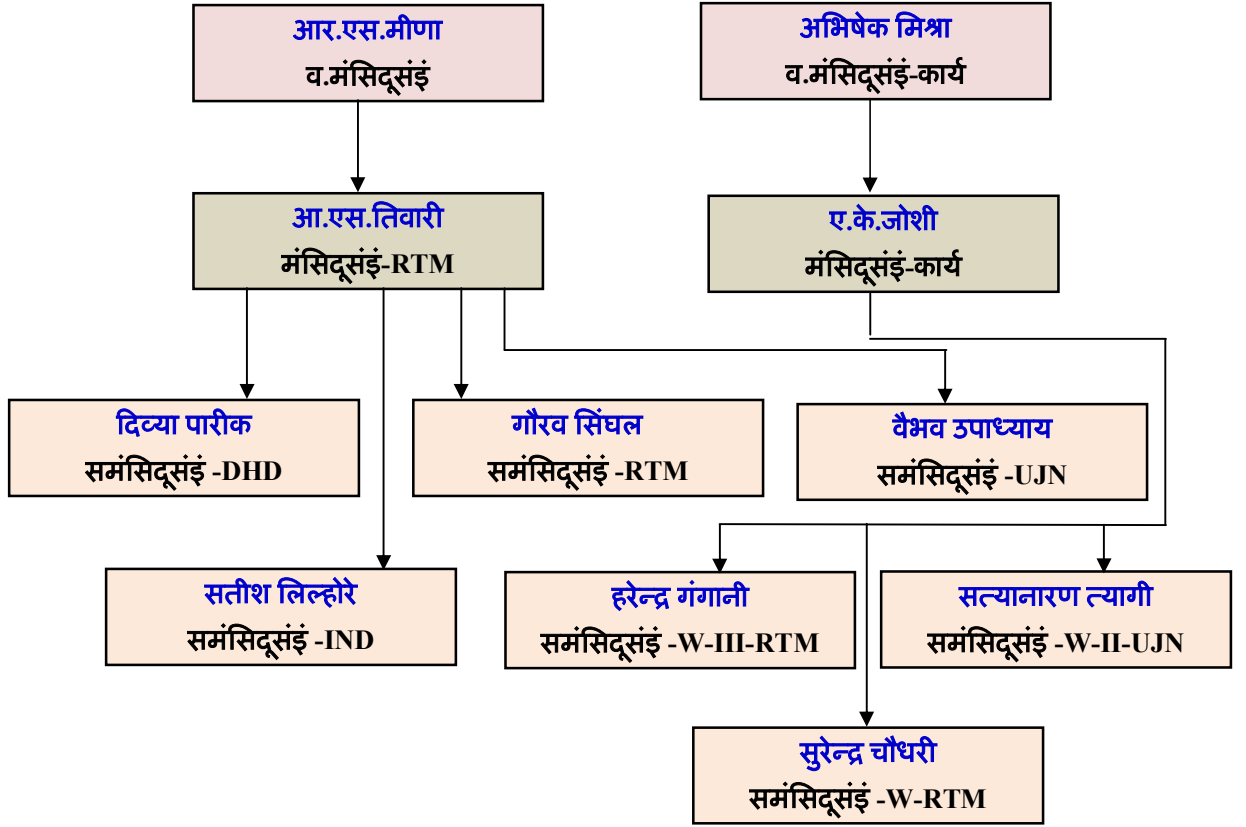

संकेत एवं दूरसंचार विभाग - रतलाम मंडल

1. संघठन चार्ट

2. संपत्ति और गतिविधियाँ

(A) सिग्नलिंग इंस्टालेशन :

स्टेशनों पर जहाँ आर.आर.आई. प्रदान किया गया	स्टेशनों पर जहाँ पी.आई. प्रदान किया गया	स्टेशनों पर जहाँ ई.आई. प्रदान किया गया
02	39	64

क्र.	विवरण	रिमार्क
1.	सिंगल लाइन ब्लॉक इंस्ट्रूमेंट (DAIDO)	2 नग ब्लॉक अनुभाग
2.	सिंगल लाइन यूएफएसबीआई ब्लॉक पैनल	नग 36 ब्लॉक सेक्शन
3.	डबल लाइन यूएफएसबीआई ब्लॉक पैनल	68 नग ब्लॉक अनुभाग
4.	आईसीसी (इंटर केबिन कंट्रोल)	06 नग ब्लॉक अनुभाग
5.	आईबीएस (इंटरमीडिएट ब्लॉक सिग्नलिंग)	17 नग
6.	ब्लॉक स्टेशनों की कुल संख्या	BG-104
7.	आईपीएस प्रदान किया गया	93 संख्या आईपीएस (स्टेशन+एलसी गेट्स+आईबीएस)
8.	डिजिटल एक्सल काउंटर	416 नग
9.	इंटरलॉकड लेवल क्रॉसिंग गेट	126 नग